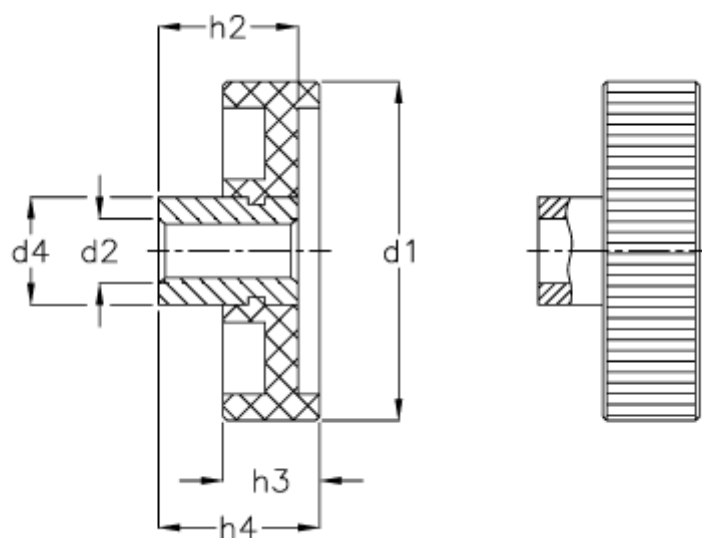

Varenummer: 20226KU50B10  
Beskrivelse: E+G Håndhjul  
GN 226-KU-50-B10

## Mål

d1 = 50  
d2 = B 10  
d4 = 18  
h1 = 25  
h2 = 20  
h3 = 15